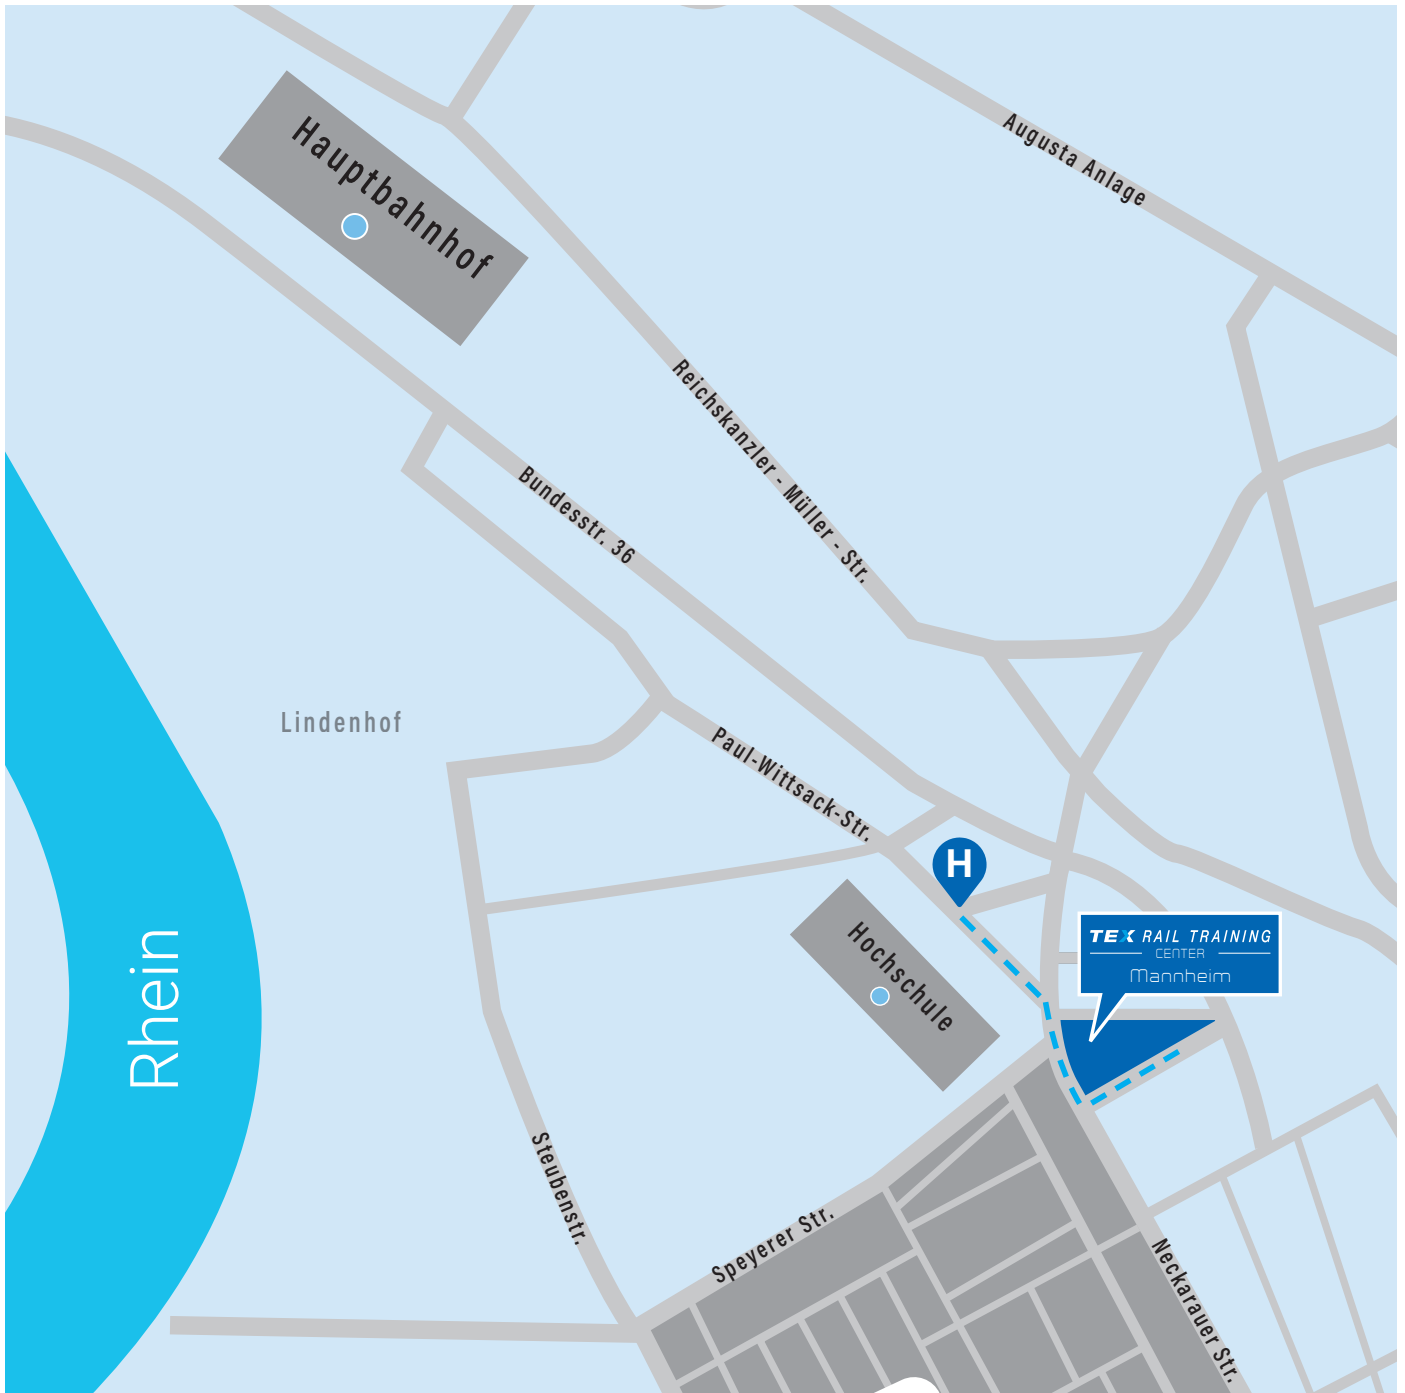

Lageplan zum
Tex Rail Training Center Mannheim
Walter-Krause-Straße 11 | 68163 Mannheim

Tex Rail Training Center Mannheim
Walter-Krause-Straße 11
68163 Mannheim

MEV Eisenbahn-Verkehrsgesellschaft mbH
Walter-Krause-Straße 11
68163 Mannheim