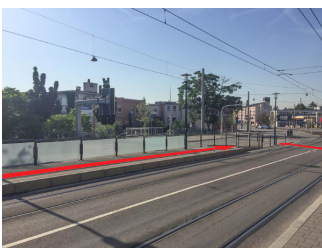

Anfahrt zum  
**Tex Rail Training Center Mannheim**  
Walter-Krause-Straße 11 | 68163 Mannheim

### **Anreise mit den öffentlichen Verkehrsmitteln:**

von Haltestelle: Hauptbahnhof, Mannheim  
zur Haltestelle: Hochschule, Mannheim

- Straßenbahnlinie 1 (Richtung Rheinau Bahnhof)
- Bus 710 oder 711 (Richtung Schwetzingen Bf oder Gewerbegebiet Süd, Ketsch von Hauptbahnhof ZOB Steig E)
- Bus 63 (Richtung Lindenhof Pfalzplatz)  
Bitte beachten: diese Linie braucht wesentlich länger!

### **Hinweis:**

Überqueren Sie die Straße in Fahrtrichtung links in die Walter-Krause-Straße, am Ende dieser finden Sie die MEV auf der linken Seite.

### **Anreise Mit dem Auto:**

Parken:

Folgen Sie der Fabrikstationsstraße und biegen Sie vor dem Bahnübergang links in die Sigrid-Hackbarth-Straße oder folgen Sie der Neckarauerstraße und biegen Sie in die Walter-Krause-Straße ein. Parkplätze finden Sie rechter Hand auf dem Seitenstreifen entlang der Bahngleise und direkt in der Walter-Krause-Straße.