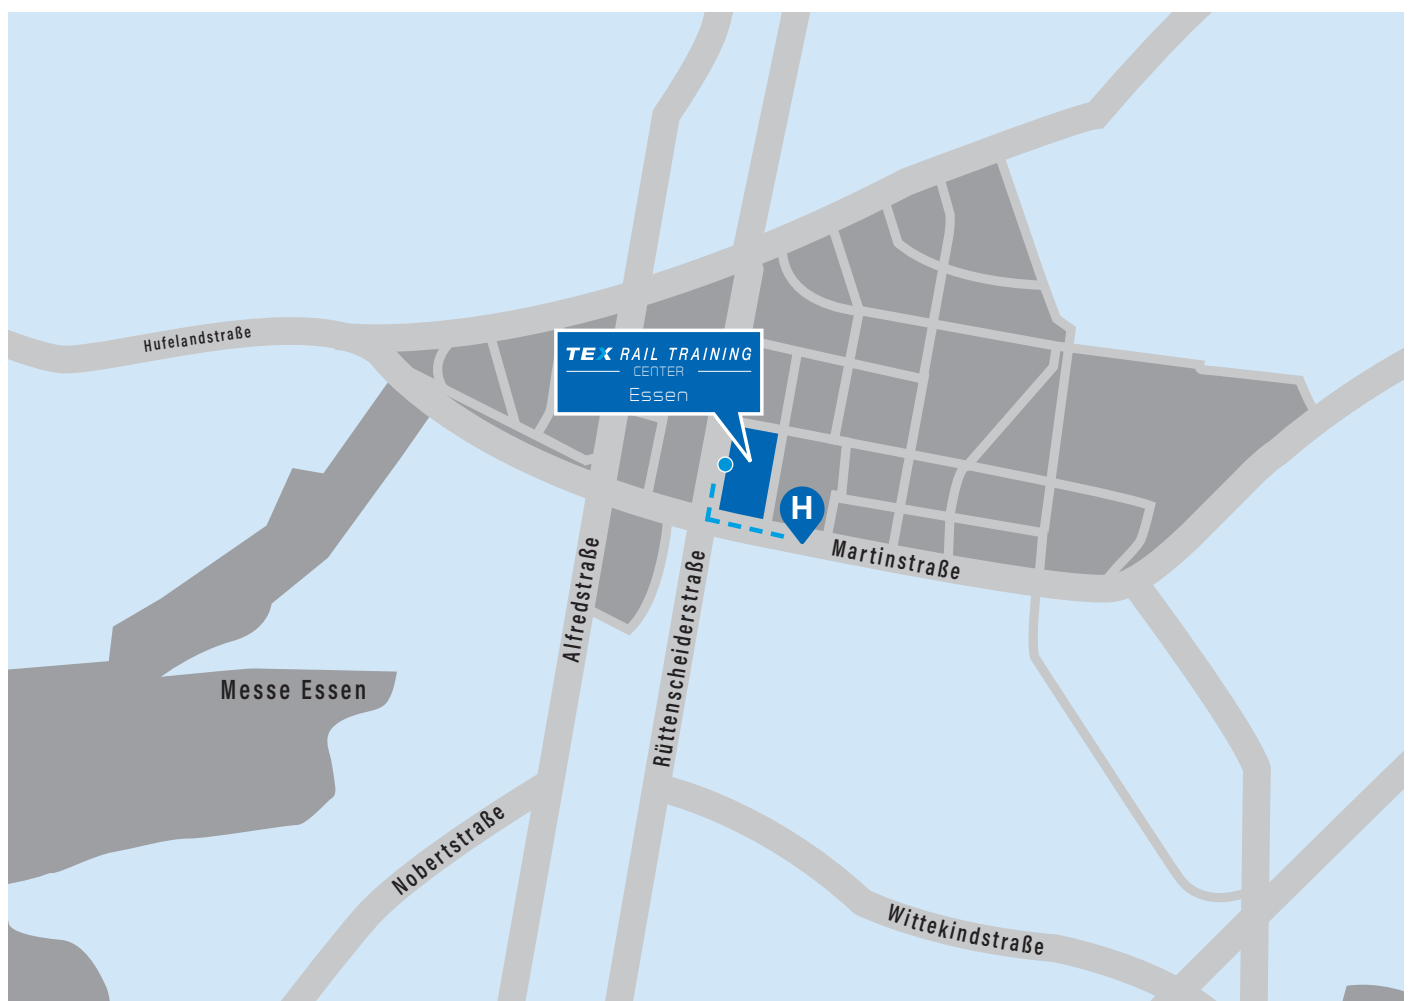

Anfahrt zum

Tex Rail Training Center Essen

Alfredstraße 81 | 45130 Essen (6. Etage)

Anreise mit öffentlichen Verkehrsmitteln:

von Haltestelle: Hauptbahnhof, Essen

zur Haltestelle: Martinstraße, Essen mit U 11 (Richtung Messe/Gruga) oder Tram 107/108

An der Ecke ist eine Stadtparkasse, dort die Martinstraße entlang laufen, an der Bushaltestelle vorbei über die Eduardstraße. Der Eingang befindet sich in der Martinstraße.

Hinweis:

PKW-Parkplätze gibt es rund um das Gebäude leider nur sehr wenige.

Alle Parkplätze sind kostenpflichtig.

Tex Rail Training Center Essen

Alfredstraße 81

45130 Essen

MEV Eisenbahn-Verkehrsgesellschaft mbH

Walter-Krause-Straße 11

68163 Mannheim