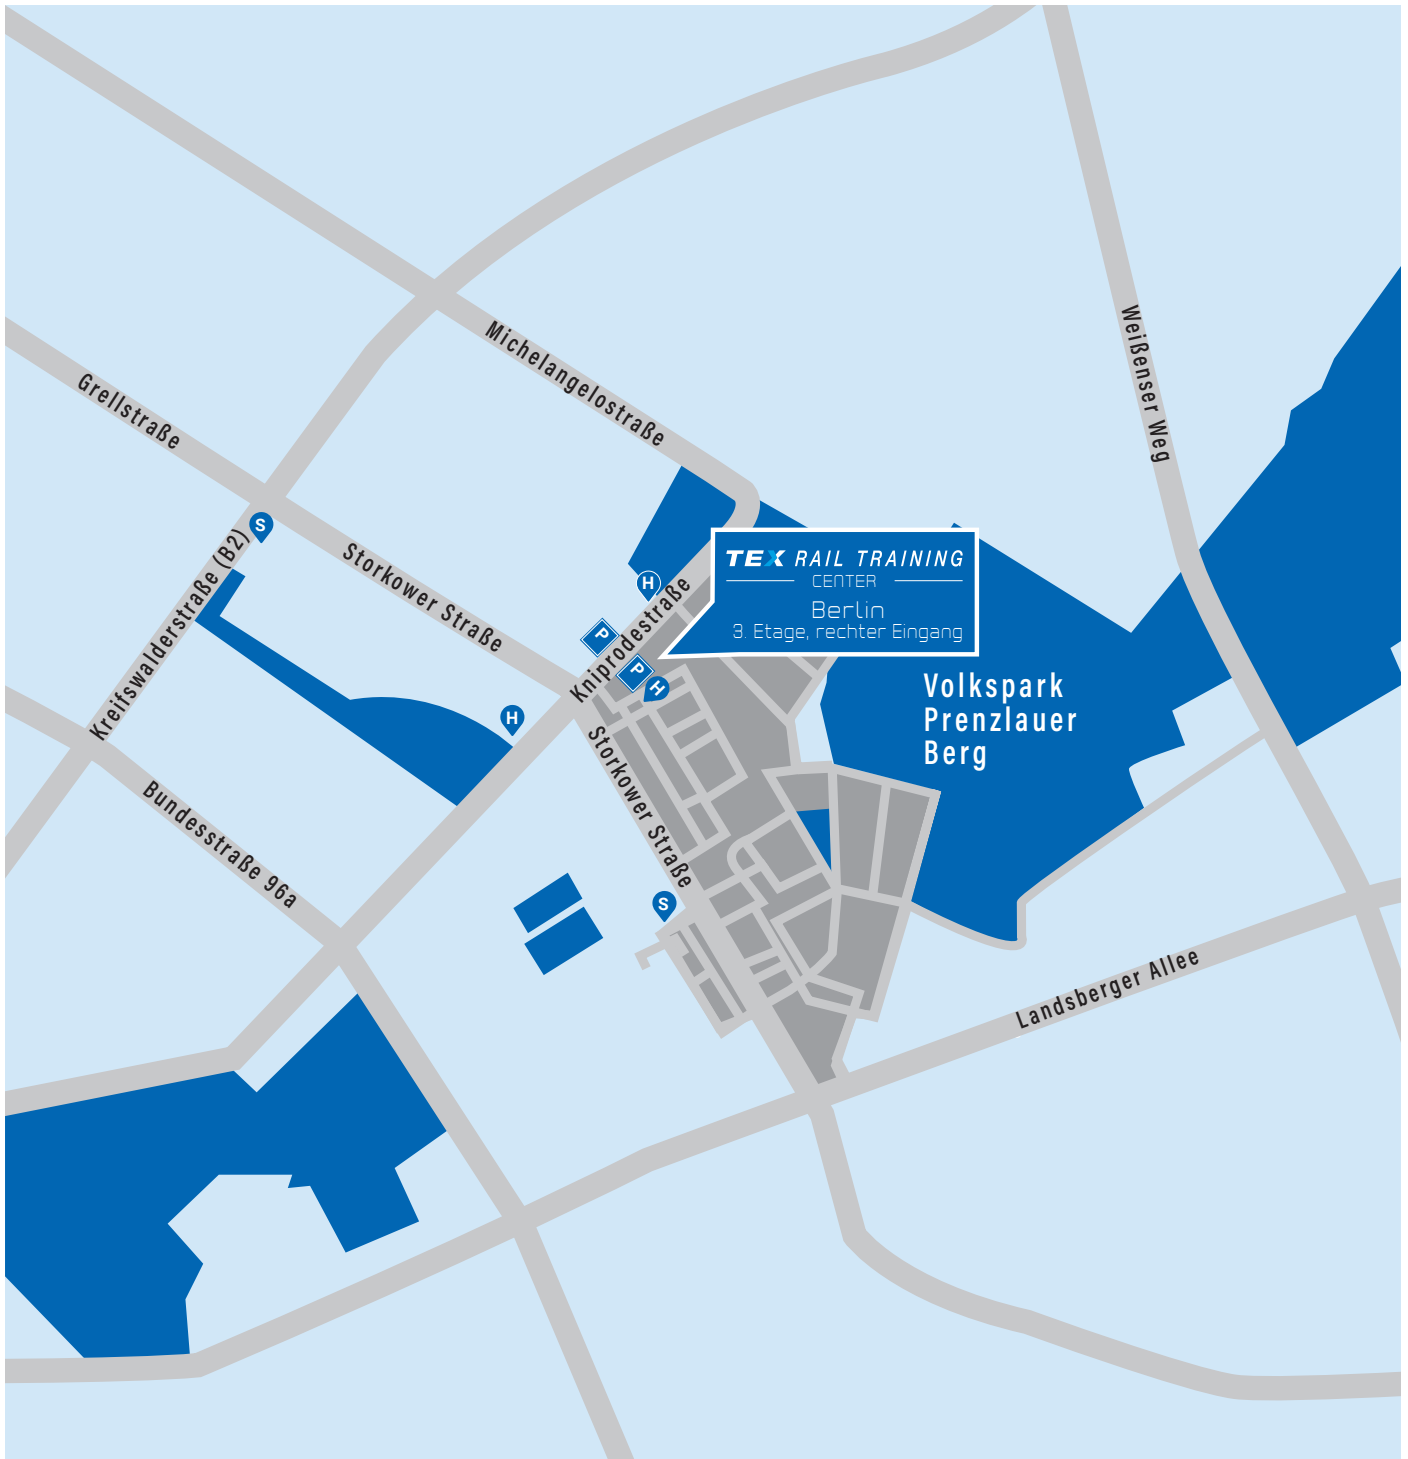

Anfahrt zum
Tex Rail Training Center Berlin
Storkower Straße 101 | 10407 Berlin

Tex Rail Training Center Berlin
Storkower Straße 101
10407 Berlin

MEV Eisenbahn-Verkehrsgesellschaft mbH
Walter-Krause-Straße 11
68163 Mannheim