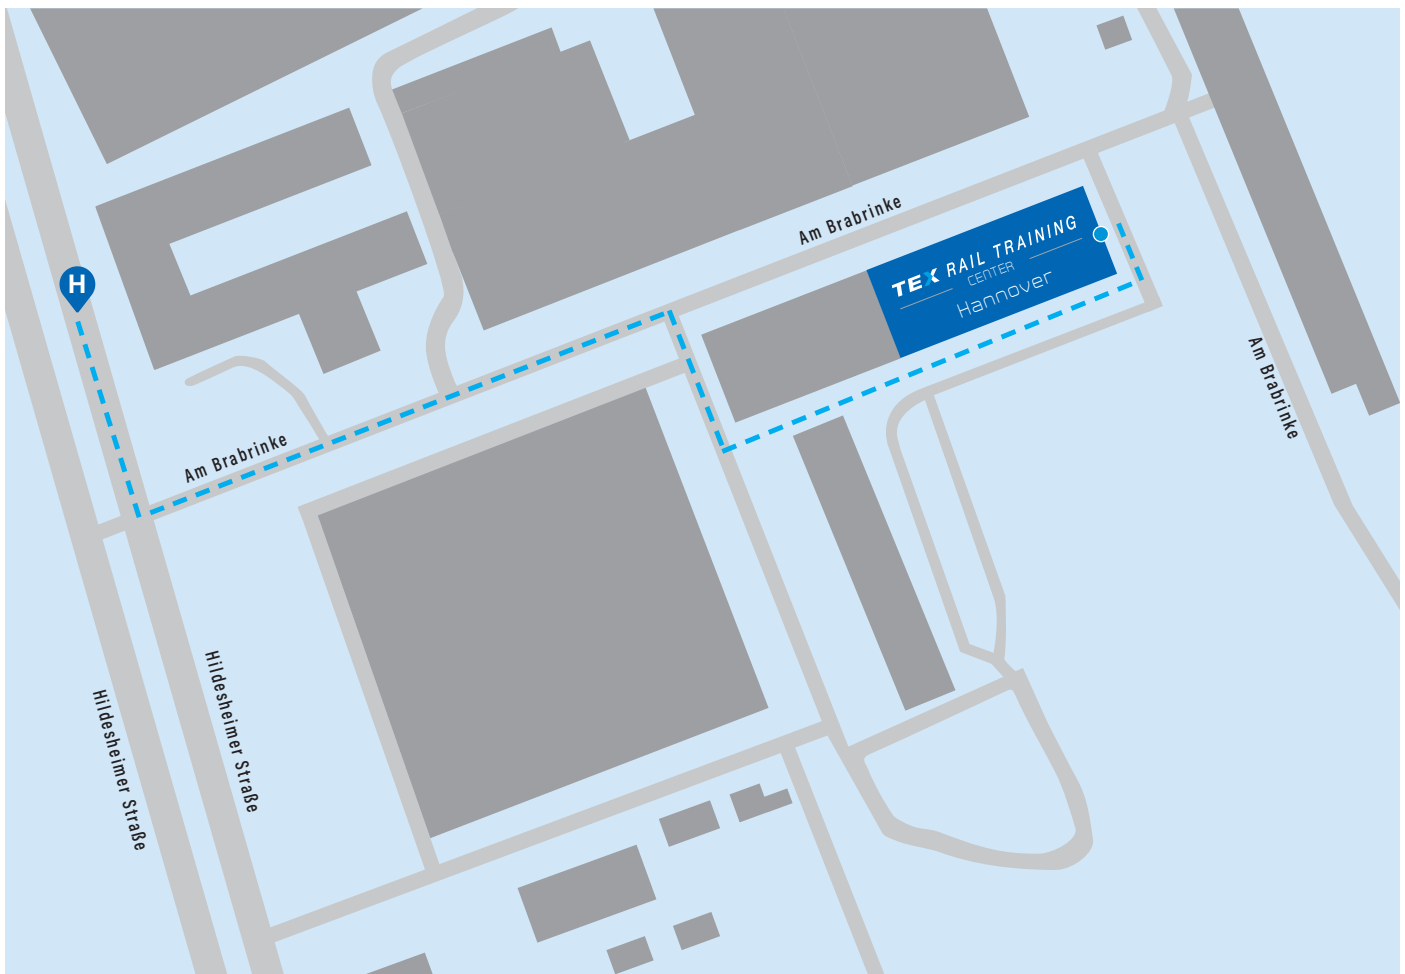

Anfahrt zum  
**Tex Rail Training Center Hannover**  
Am Brabrinke 14 | 30519 Hannover (1. OG)

### Anreise mit öffentlichen Verkehrsmitteln:

**von Haltestelle:** Hauptbahnhof, Hannover

**zur Haltestelle:** Am Brabrinke  
U1 oder U2 (Richtung Laatzen)

### Hinweis:

Straße gegenüber der Haltestelle hoch laufen. Rechte Seite Eingang auf das Gelände.  
Blauer Linie folgen auf der Rückseite Haus 1 befindet sich der Eingang 1. OG.

**Tex Rail Training Center Hannover**  
Am Brabrinke 14  
30519 Hannover