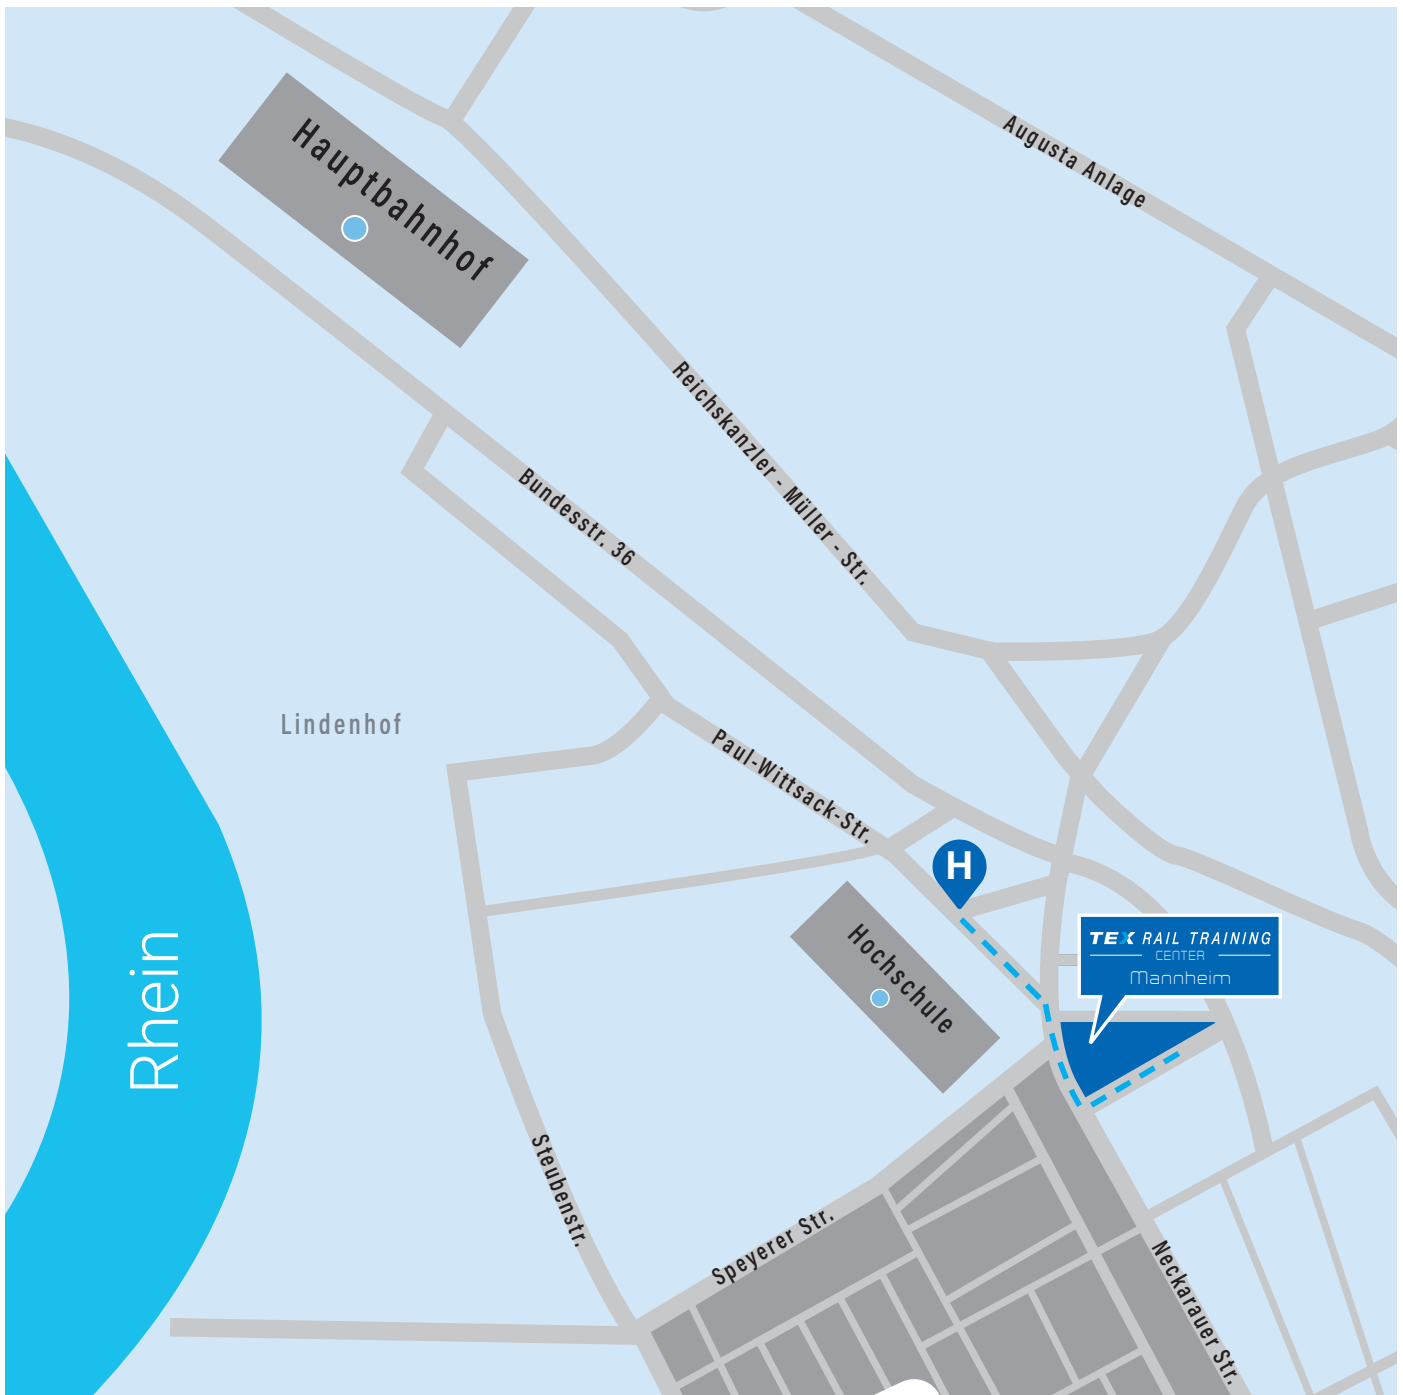

Lageplan zum
Tex Rail Training Center Mannheim
Walter-Krause-Straße 11 | 68163 Mannheim

Tex Rail Training Center Mannheim
Walter-Krause-Straße 11
68163 Mannheim

MEV Eisenbahn-Verkehrsgesellschaft mbH
Walter-Krause-Straße 11
68163 Mannheim