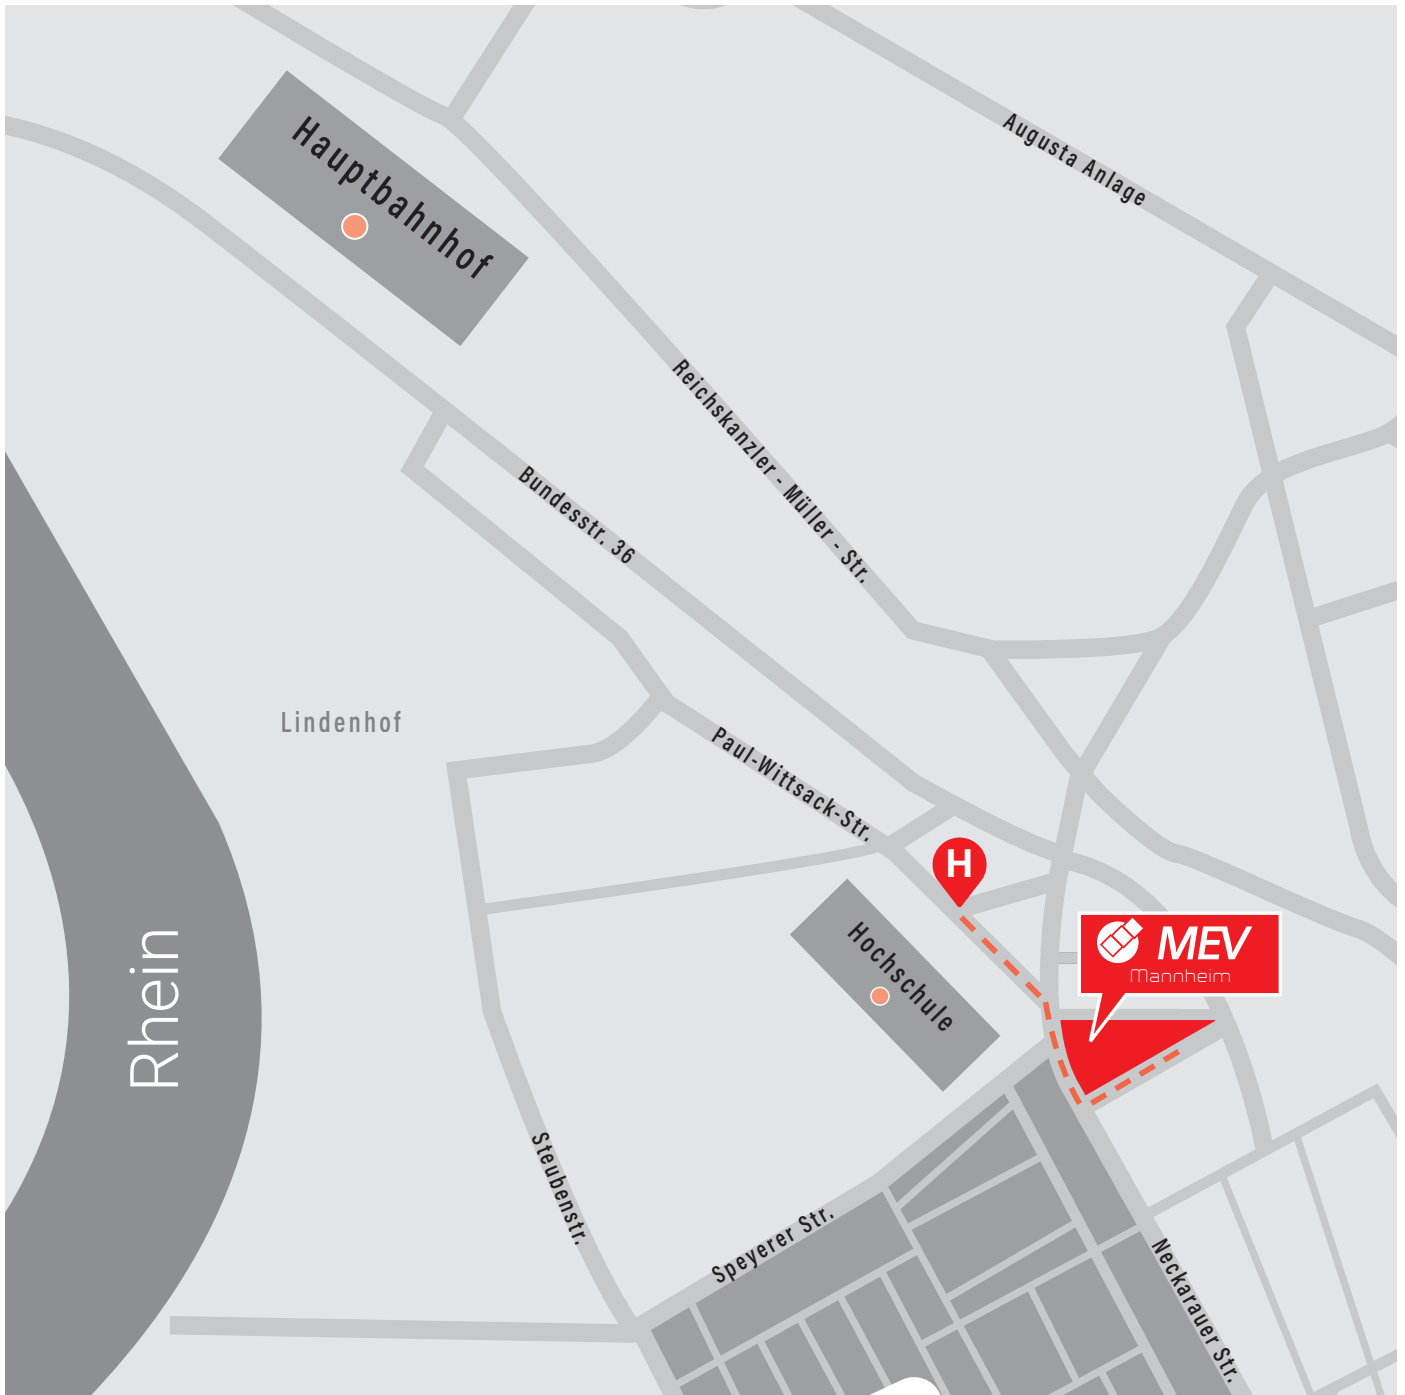

Anfahrt zu

MEV Mannheim

Walter-Krause-Straße 11 | 68163 Mannheim

Anreise mit den öffentlichen Verkehrsmitteln:

von Haltestelle: Hauptbahnhof, Mannheim

zur Haltestelle: Hochschule, Mannheim

- Straßenbahnlinie 1 (Richtung Rheinau Bahnhof)
- Bus 710 oder 711 (Richtung Schwetzingen Bf oder Gewerbegebiet Süd, Ketsch von Hauptbahnhof ZOB Steig E)
- Bus 63 (Richtung Lindenhof Pfalzplatz)
Bitte beachten: diese Linie braucht wesentlich länger!

Hinweis:

Überqueren Sie die Straße in Fahrtrichtung links in die Walter-Krause-Straße, am Ende dieser finden Sie die MEV auf der linken Seite.

Anreise Mit dem Auto:

Parken:

Folgen Sie der Fabrikstationsstraße und biegen Sie vor dem Bahnübergang links in die Sigrid-Hackbarth-Straße oder folgen Sie der Neckarauerstraße und biegen Sie in die Walter-Krause-Straße ein. Parkplätze finden Sie rechter Hand auf dem Seitenstreifen entlang der Bahngleise und direkt in der Walter-Krause-Straße.

Lageplan auf Seite 2

Lageplan zu
MEV Mannheim
Walter-Krause-Straße 11 | 68163 Mannheim

MEV Eisenbahn-Verkehrsgesellschaft mbH
Walter-Krause-Straße 11
68163 Mannheim