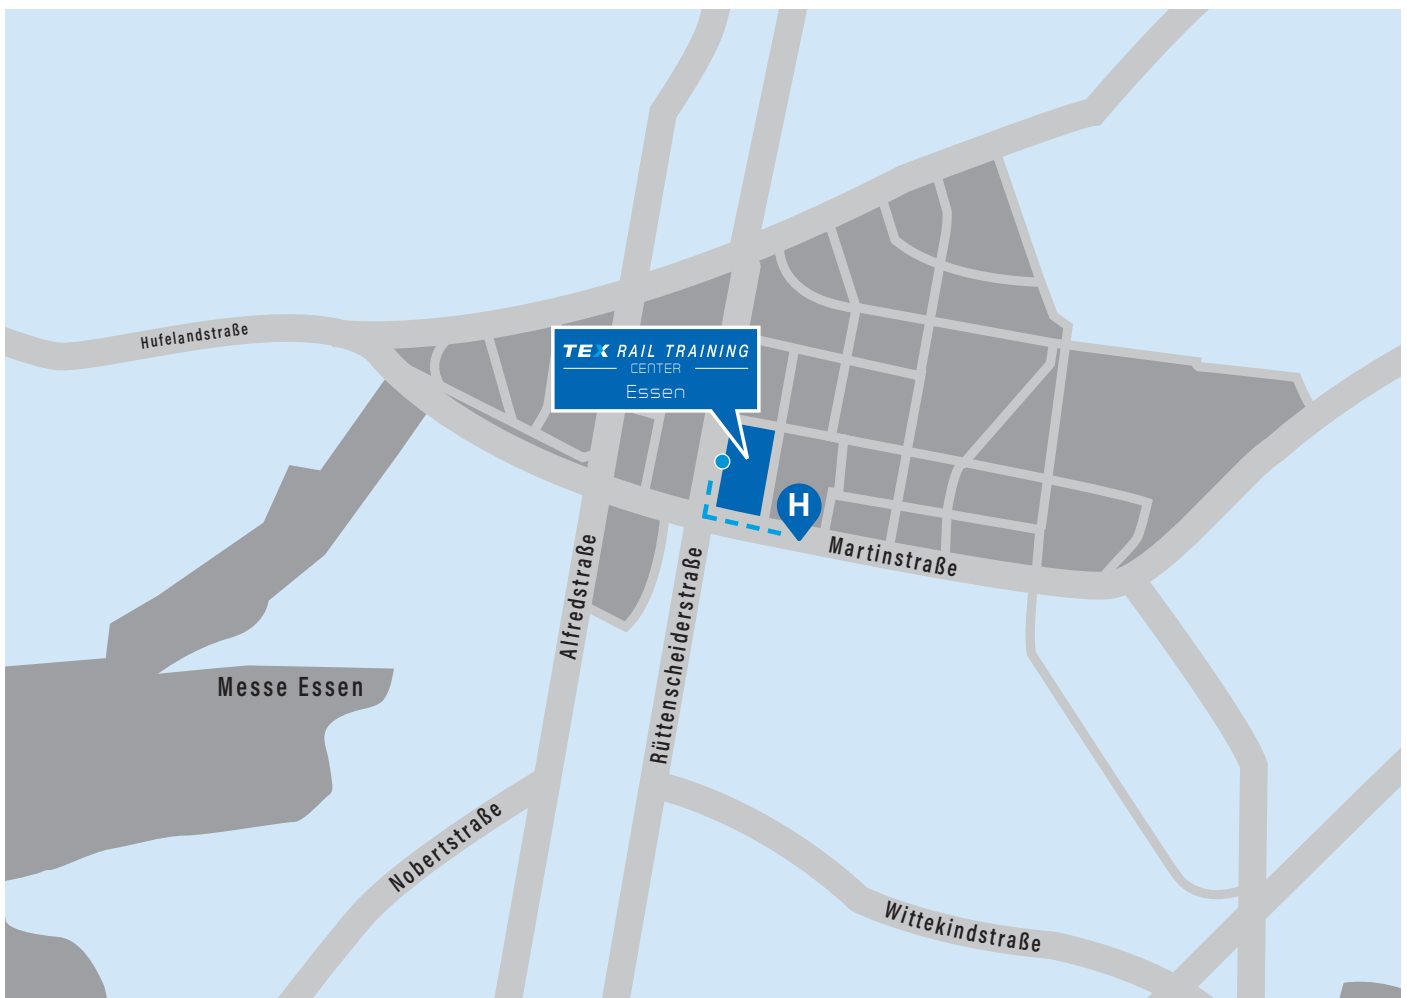

Anfahrt zum

Tex Rail Training Center Essen

Alfredstraße 81 | 45130 Essen (6. Etage)

Anreise mit öffentlichen Verkehrsmitteln:

von Haltestelle: Hauptbahnhof, Essen

zur Haltestelle: Martinstraße, Essen mit U 11 (Richtung Messe/Gruga) oder Tram 107/108

An der Ecke ist eine Stadtparkasse, dort die Martinstraße entlang laufen, an der Bushaltestelle vorbei über die Eduardstraße. Der Eingang befindet sich in der Martinstraße.

Hinweis:

PKW-Parkplätze gibt es rund um das Gebäude leider nur sehr wenige.

Alle Parkplätze sind kostenpflichtig.

Tex Rail Training Center Essen

Alfredstraße 81

45130 Essen

MEV Eisenbahn-Verkehrsgesellschaft mbH

Walter-Krause-Straße 11

68163 Mannheim