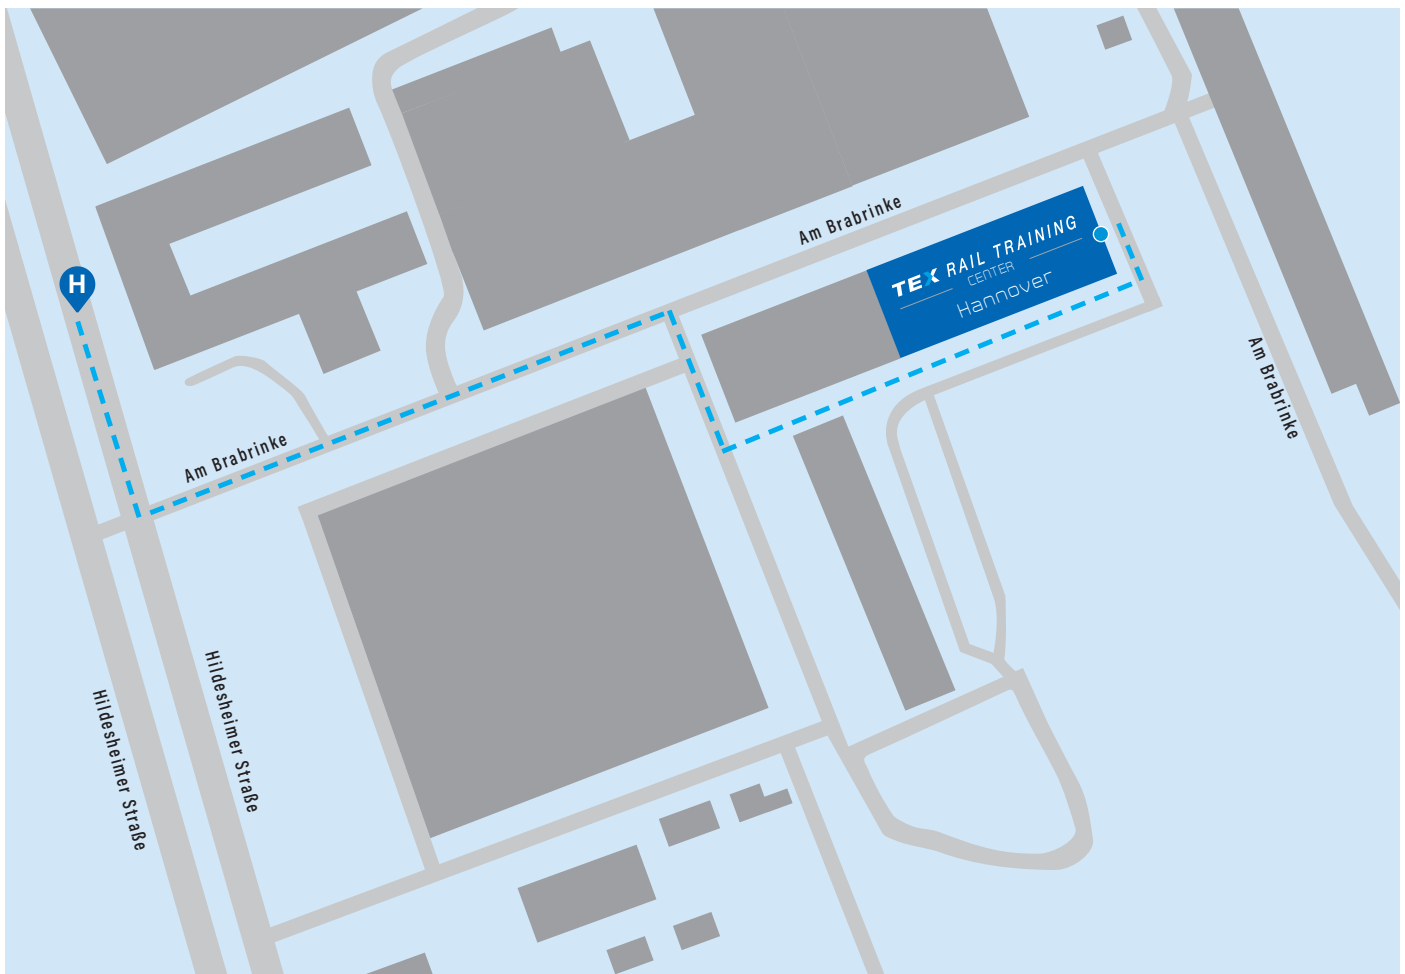

Anfahrt zum
Tex Rail Training Center Hannover
Am Brabrinke 14 | 30519 Hannover (1. OG)

Anreise mit öffentlichen Verkehrsmitteln:

von Haltestelle: Hauptbahnhof, Hannover

zur Haltestelle: Am Brabrinke
U1 oder U2 (Richtung Laatzen)

Hinweis:

Straße gegenüber der Haltestelle hoch laufen. Rechte Seite Eingang auf das Gelände.
Blauer Linie folgen auf der Rückseite Haus 1 befindet sich der Eingang 1. OG.

Tex Rail Training Center Hannover
Am Brabrinke 14
30519 Hannover